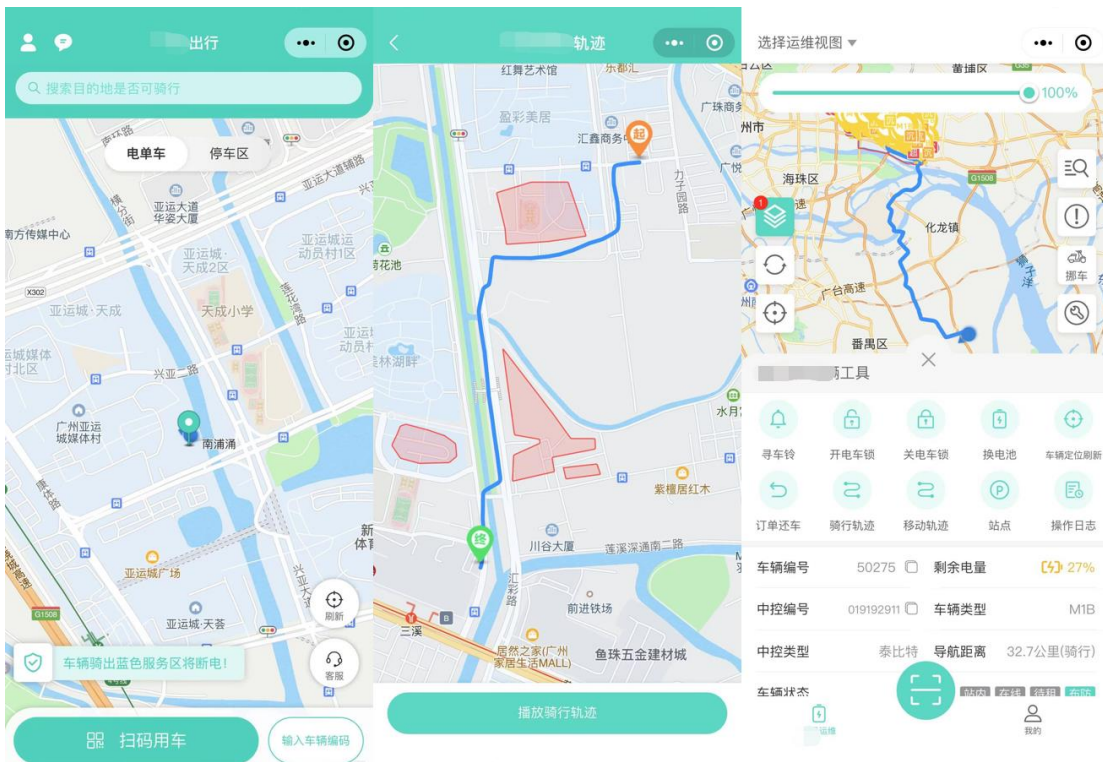

## 案例 1：共享单车使用场景

**申请原因：**因当前业务涉及共享电动车寻车，当用户使用共享电动车时，需获取用户当前实时地理位置以便监控电动车所在位置，防止电动车丢失事件，故申请 wx.onLocationChange、wx.startLocationUpdate 接口，用于监控电动车实时运动位置。

## 案例 2：自提服务使用场景

**申请原因：**因当前业务涉及附近门店商品自提服务，需获取用户地理位置信息匹配最近的自提门店并提供导航服务，完成商品交易闭环流程，故申请 wx.getLocation 接口，用于匹配最近自提门店、以及提供导航服务。